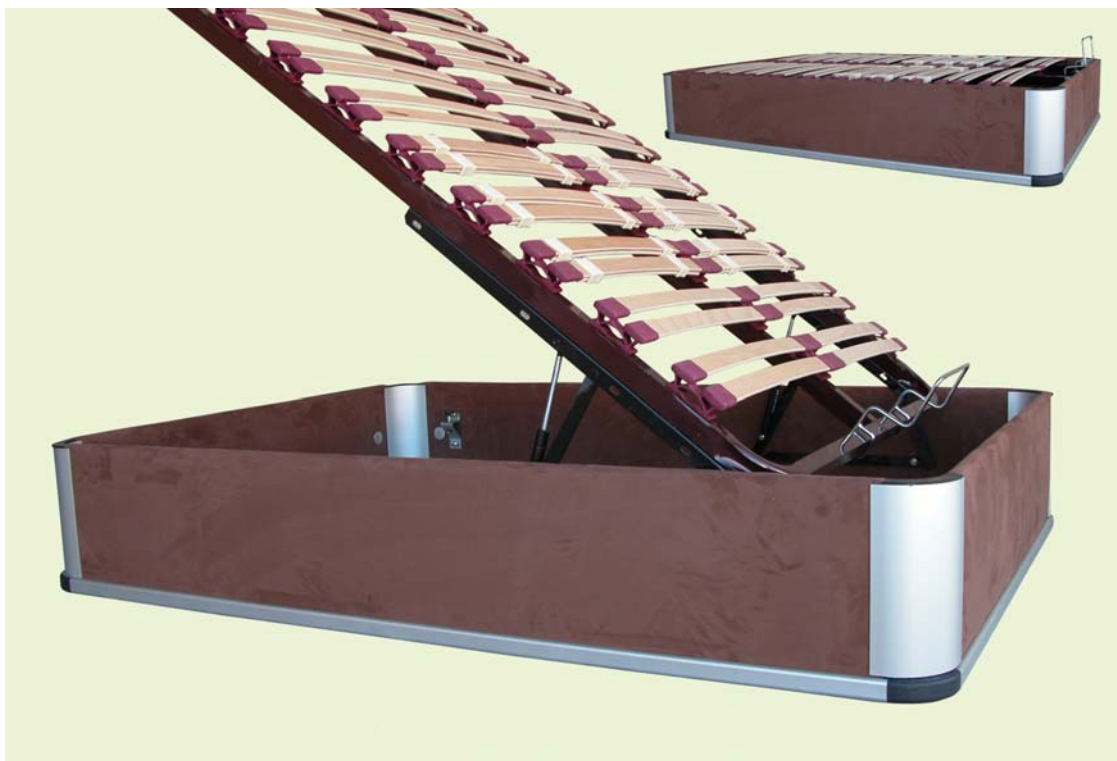

Canapes abatibles en kit

13/2

ARMAZON CANAPE	Aglomerado
ESQUINAS	Aluminio
FONDO	Melamina
MECANISMOS	Hidraulicos
PEANA	Aluminio
TAPA	Multilamas tacos caucho
TAPICERIA	Según referencia

Precios Puntos

		mtsTela en 1,40	An x Al x Fd	G.03	G.04	G.05	G.06	G.07	G.08	G.09	G.10	G.12	G.14	G.16	G.18
C-080	Canape de 180-190x080	3,0	----	517	523	529	535	541	547	553	559	571	583	595	607
C-090	Canape de 180-190x090	3,0	----	517	523	529	535	541	547	553	559	571	583	595	607
C-105	Canape de 180-190x105	3,3	----	568	574	581	587	594	601	607	614	627	640	653	667
C-120	Canape de 180-190x120	3,3	----	568	574	581	587	594	601	607	614	627	640	653	667
C-135	Canape de 180-190x135	4,1	----	624	632	641	649	657	665	673	682	698	714	731	747
C-140	Canape de 180-190x140	4,1	----	624	632	641	649	657	665	673	682	698	714	731	747
C-150	Canape de 180-190x150	5,1	----	685	695	706	716	726	736	746	757	777	797	818	838
C-160	Canape de 180-190x160	5,1	----	685	695	706	716	726	736	746	757	777	797	818	838
Largo	200-210 AUMENTO 10%	0,0	----	0	0	0	0	0	0	0	0	0	0	0	0